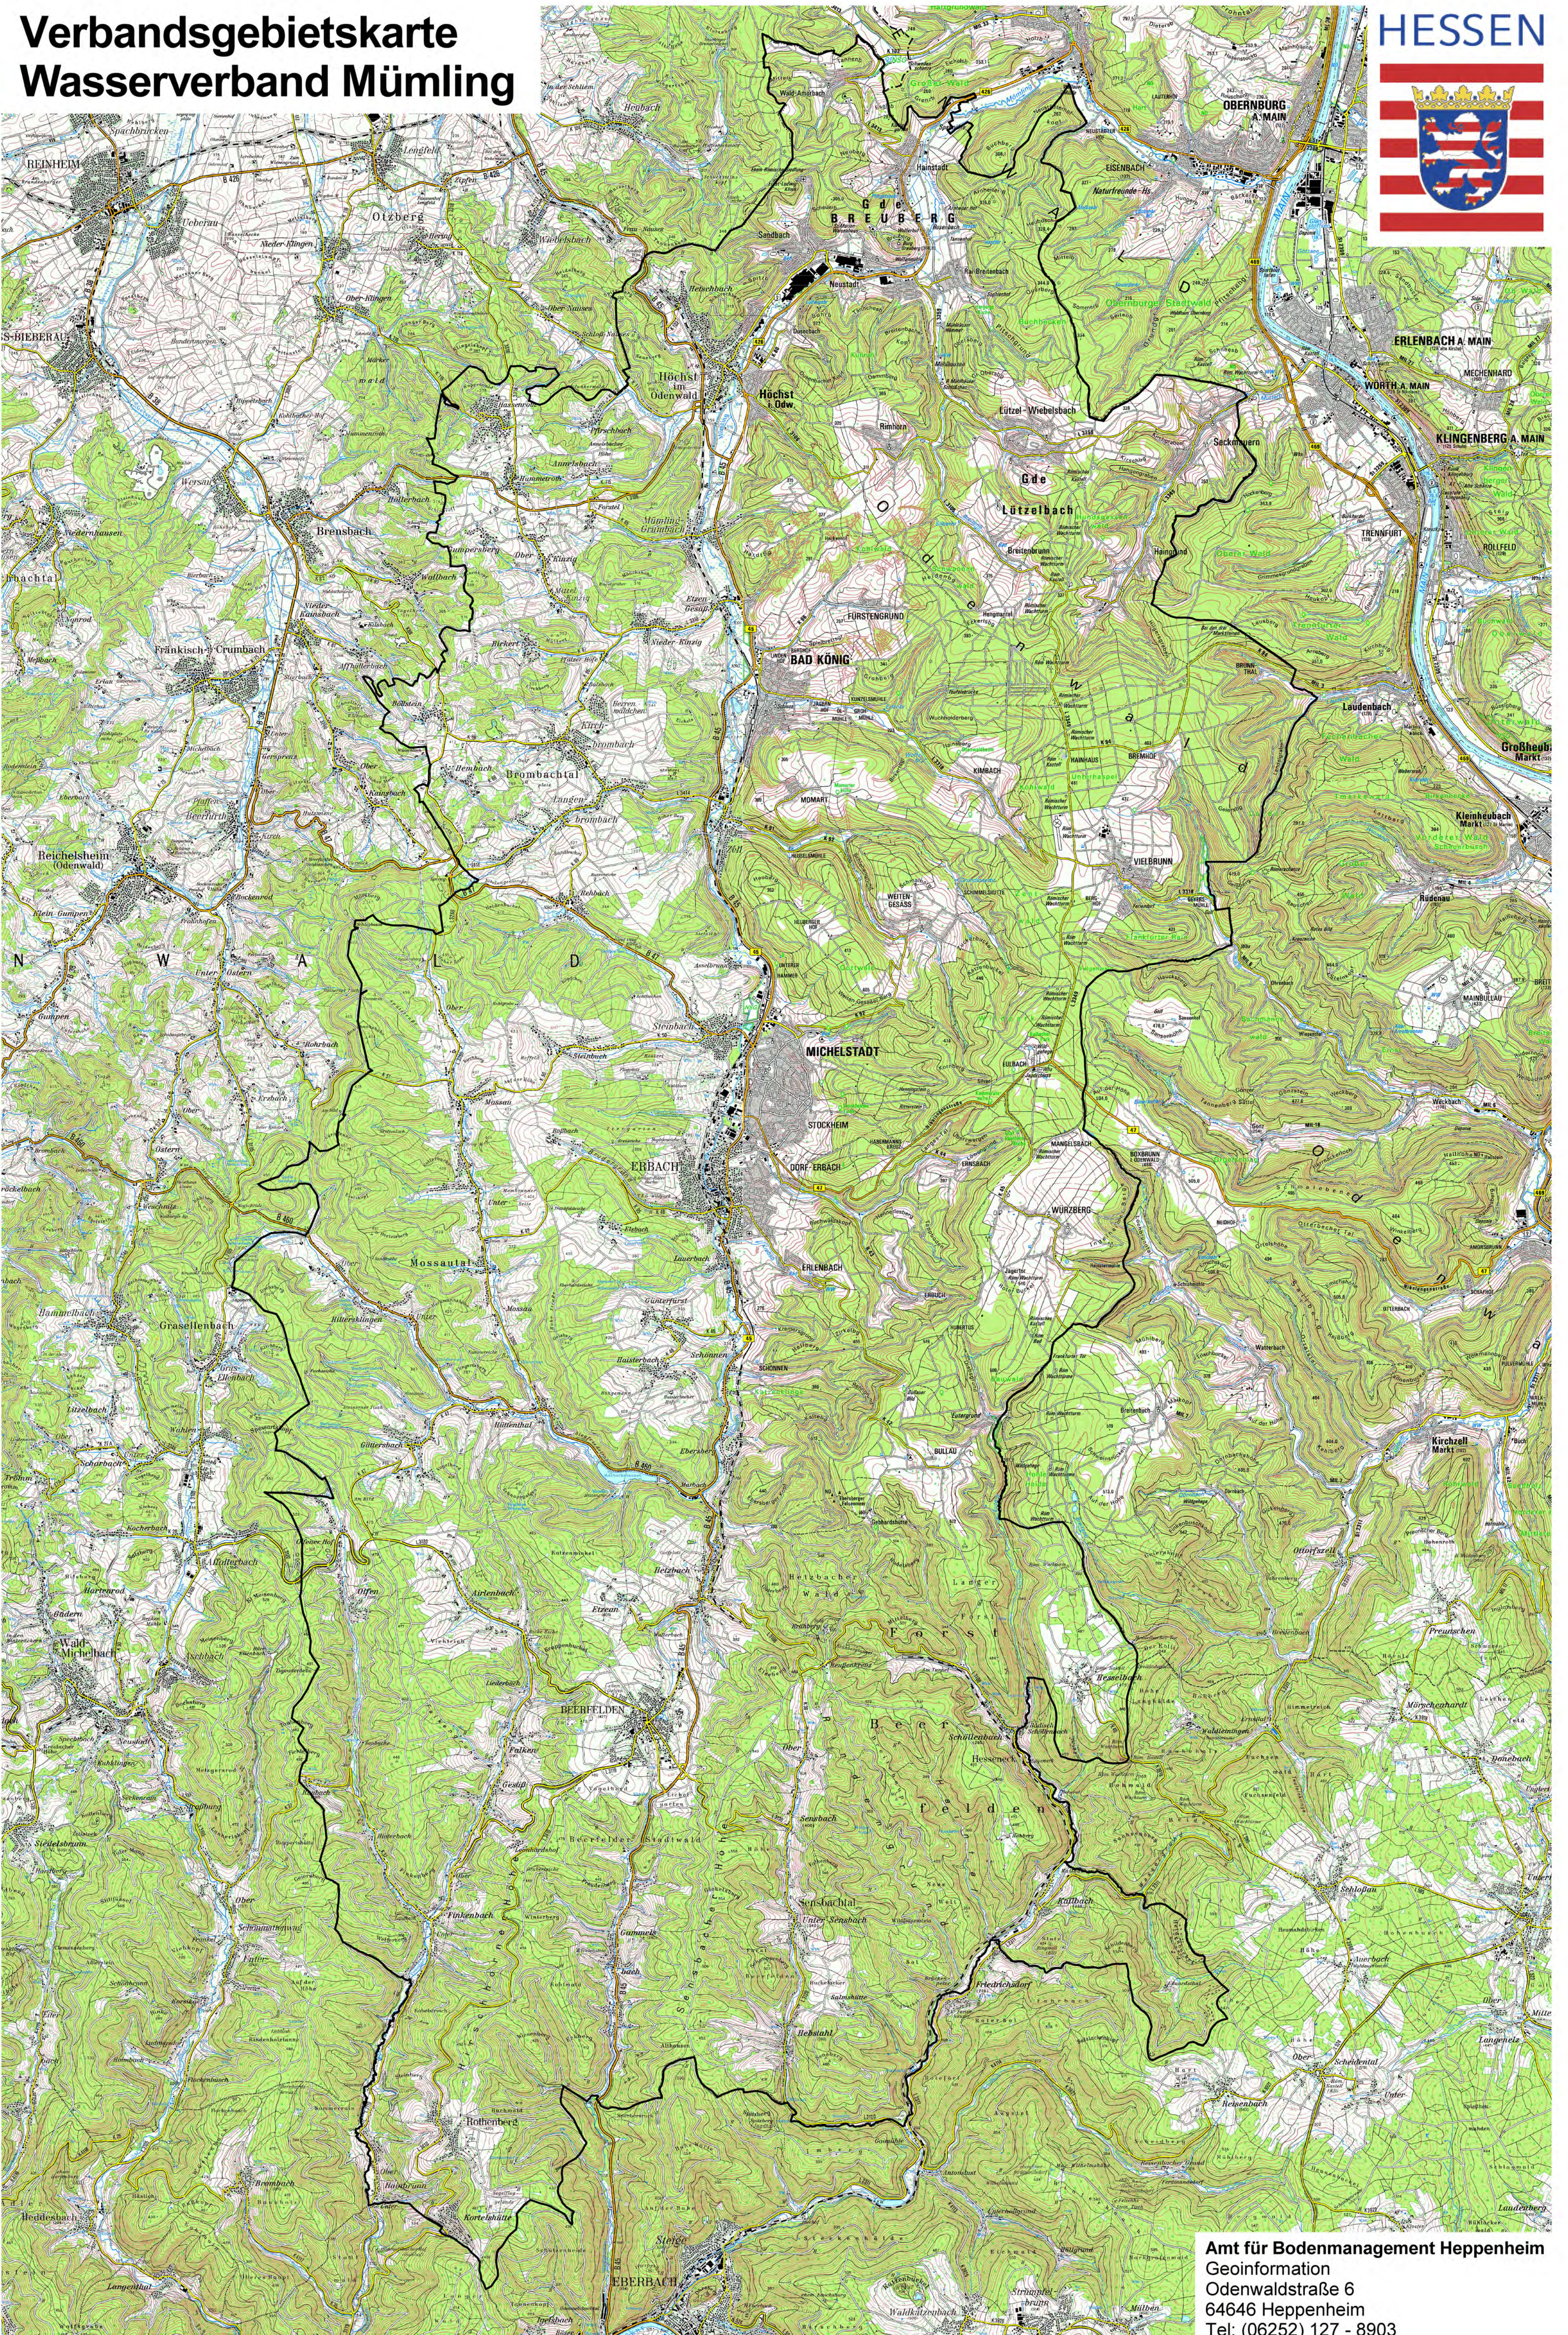

# Verbandsgebietskarte Wasserverband Mümling

HESSEN

**Amt für Bodenmanagement Heppenheim**  
Geoinformation  
Odenwaldstraße 6  
64646 Heppenheim  
Tel: (06252) 127 - 8903